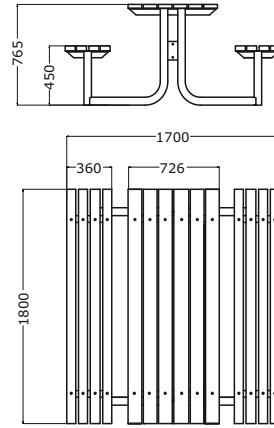

# Klupe • Benches • Bänke • Panchine

**3020**

m=97 kg

**3205**

HR Serija "Rimljanka"  
 EN Series "Romans"  
 DE Serie "Römer"  
 IT Serie "Romani"

m=35 kg

**3205N**

HR Serija "Rimljanka"  
 EN Series "Romans"  
 DE Serie "Römer"  
 IT Serie "Romani"

m=66 kg

**3600**

HR Serija "3600"  
 EN Series "3600"  
 DE Serie "3600"  
 IT Serie "3600"

m=102 kg