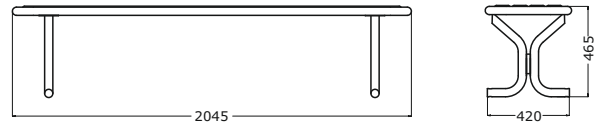

# Klupe • Benches • Bänke • Panchine

**3020**

m=97 kg

**3205**

HR Serija "Rimljanka"  
 EN Series "Romans"  
 DE Serie "Römer"  
 IT Serie "Romani"

m=35 kg

**3205N**

HR Serija "Rimljanka"  
 EN Series "Romans"  
 DE Serie "Römer"  
 IT Serie "Romani"