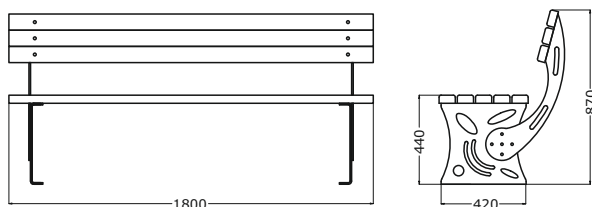

3720

HR Serija "Dunav"
EN Series "Danube"
DE Serie "Donau"
IT Serie "Danubio"

m=72 kg