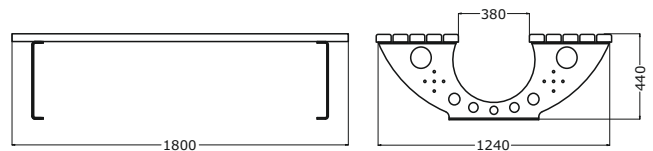

3600

HR Serija "3600"
EN Series "3600"
DE Serie "3600"
IT Serie "3600"

m=102 kg