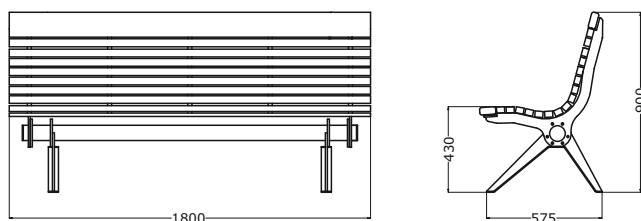

m=116 kg

**3602NA**

HR Serija "3600"  
 EN Series "3600"  
 DE Serie "3600"  
 IT Serie "3600"

m=60 kg

**3720**

HR Serija "Dunav"  
 EN Series "Danube"  
 DE Serie "Donau"  
 IT Serie "Danubio"

m=72 kg

Tvornica urbane opreme, sportskih i dječjih igrališta  
 Factory of urban equipment, sport and children playgrounds  
 Fabrik den Stadt- Ausrüstung, Sport und Kinderspielplätze  
 Fabbrica il urbano attrezzatura, terreni sportivi e campi da gioco