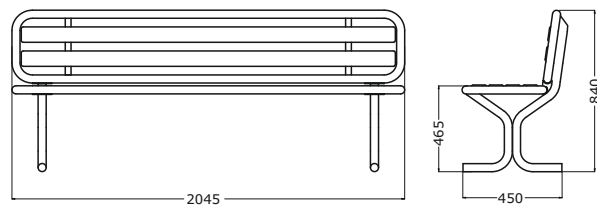

3205N

HR Serija "Rimljanka"
EN Series "Romans"
DE Serie "Römer"
IT Serie "Romani"

m=66 kg