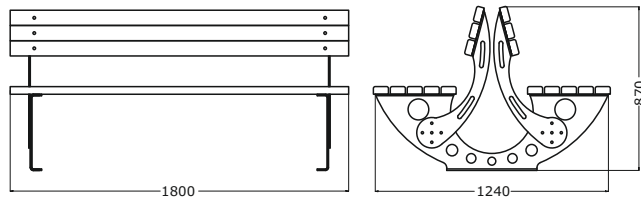

3602NA

HR Serija "3600"
EN Series "3600"
DE Serie "3600"
IT Serie "3600"

m=60 kg